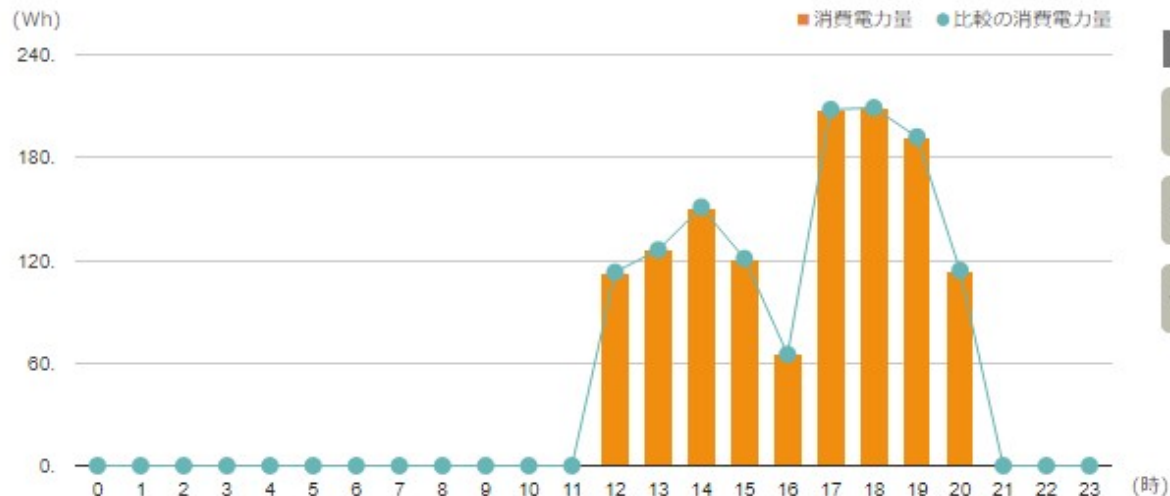

居間エアコン

消費電力量 1,298Wh 消費比率 18.5%

比較 1,298Wh 使用時間 7時間 33分

使用料金 15円

洗面所	387 Wh
ホール・玄関・トイレ	153 Wh
居間・台所	4,021 Wh
電子レンジ	0 Wh
炊飯器	461 Wh

2016年08月02日

2016年08月02日

1日グラフ

月間グラフ

年間グラフ

2色表示

数値表示

CSV出力