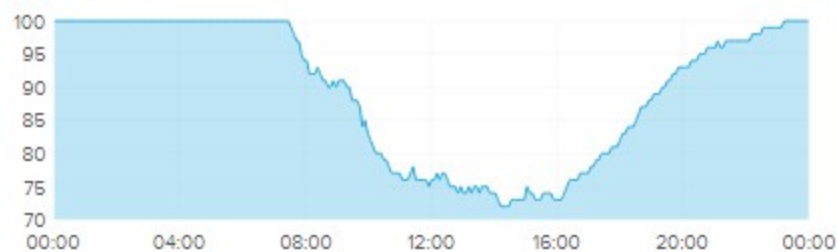

日 週 月 年

火 02 8月 2016

気温 - 屋外 <

湿度 - 屋外 <

気温 - 屋内 1F <