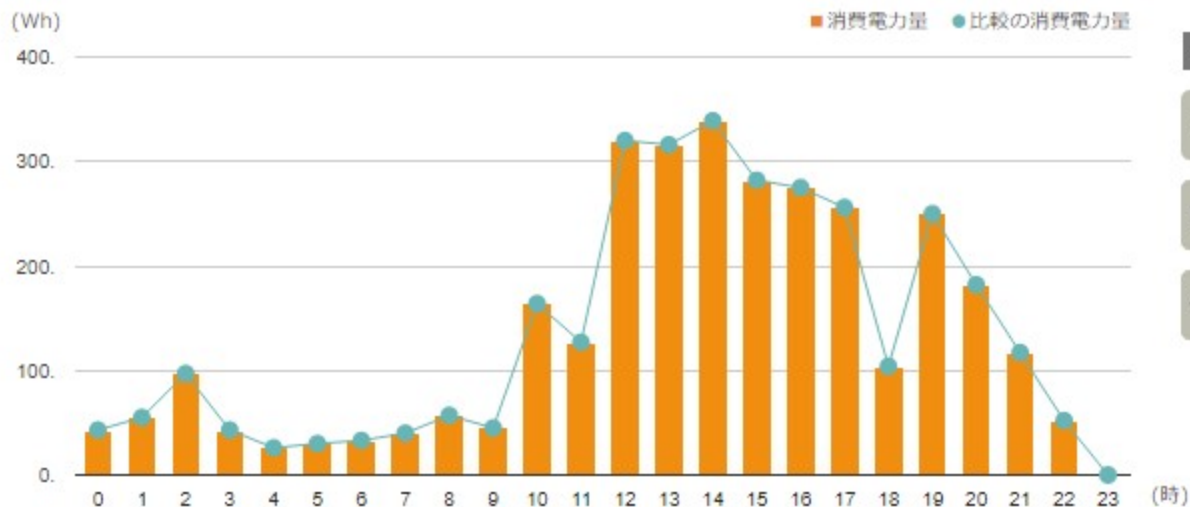

居間エアコン

消費電力量 3,254Wh 消費比率 18.5%

比較 3,254Wh 使用時間 14時間 42分

使用料金 28円

洗面所	200 Wh
ホール・玄関・トイレ	179 Wh
居間・台所	5,562 Wh
電子レンジ	0 Wh
炊飯器	271 Wh

2019年07月28日

2019年07月28日

1日グラフ

月間グラフ

年間グラフ

2色表示

数値表示

CSV出力