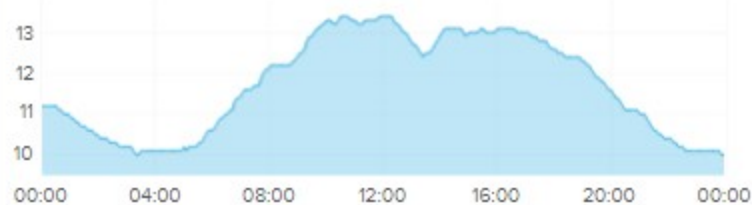

日 週 月 年

水 11 5月 2016

気温 - 屋外 <

気温 - 屋内 1F <

気温 - 屋内 2F <