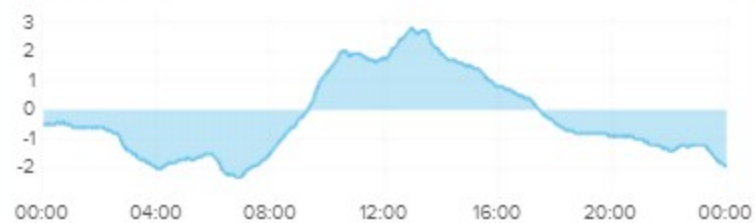

日 週 月 年

土 16 11月 2019

気温 - 屋外 <

気温 - 屋内 1F <

気温 - 屋内 2F <