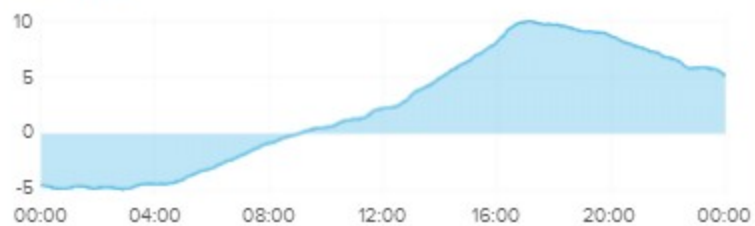

日 週 月 年

< 月 18 11月 2019 >

気温 - 屋外 <

x

気温 - 屋内 1F <

x

気温 - 屋内 2F <

x