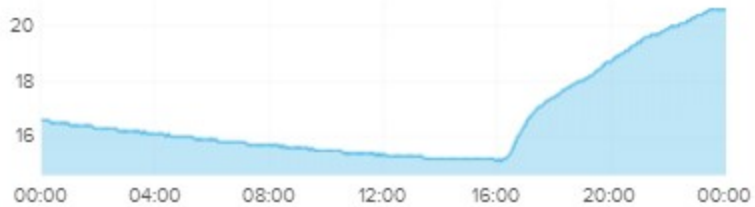

日 週 月 年

< 月 18 11月 2019 >

気温 - 屋外 <

x

気温 - 屋内 1F <

x

気温 - 屋内 2F <

x