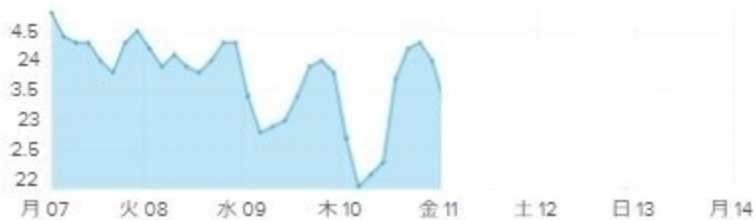

日 週 月 年

< 10月07 - 10月14 2019

気温 - 屋外 <

×

気温 - 屋内1F <

×

気温 - 屋内2F <

×