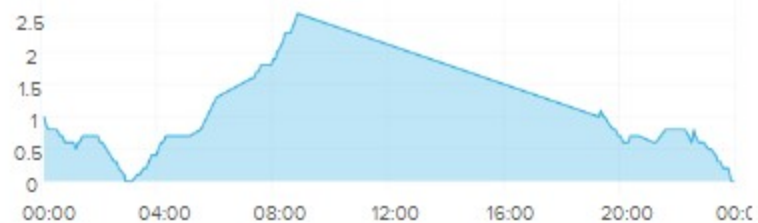

日 週 月 年

< 金 04 11月 2016 >

気温 - 屋外 <

×

気温 - 屋内 1F <

×

気温 - 屋内 2F <

×