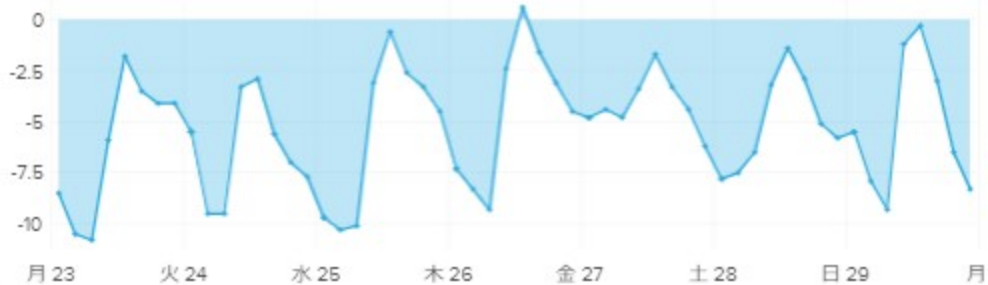

日 週 月 年

< 12月 23 - 12月 30 2019

気温 - 屋外

×

気温 - 屋内1F

×