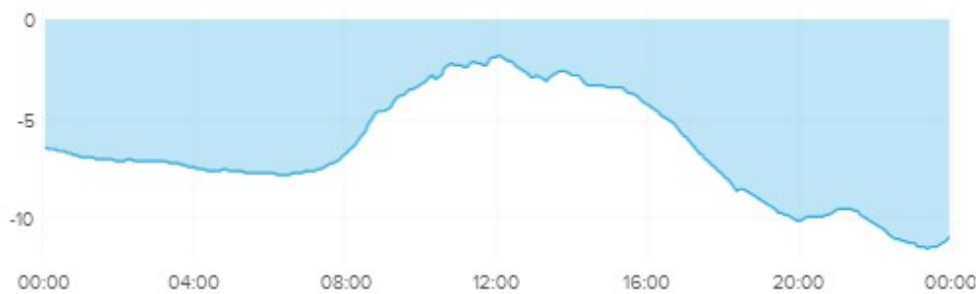

日 週 月 年

日 26 1月 2020

気温 - 屋外

気温 - 屋内 1F

気温 - 屋内 2F